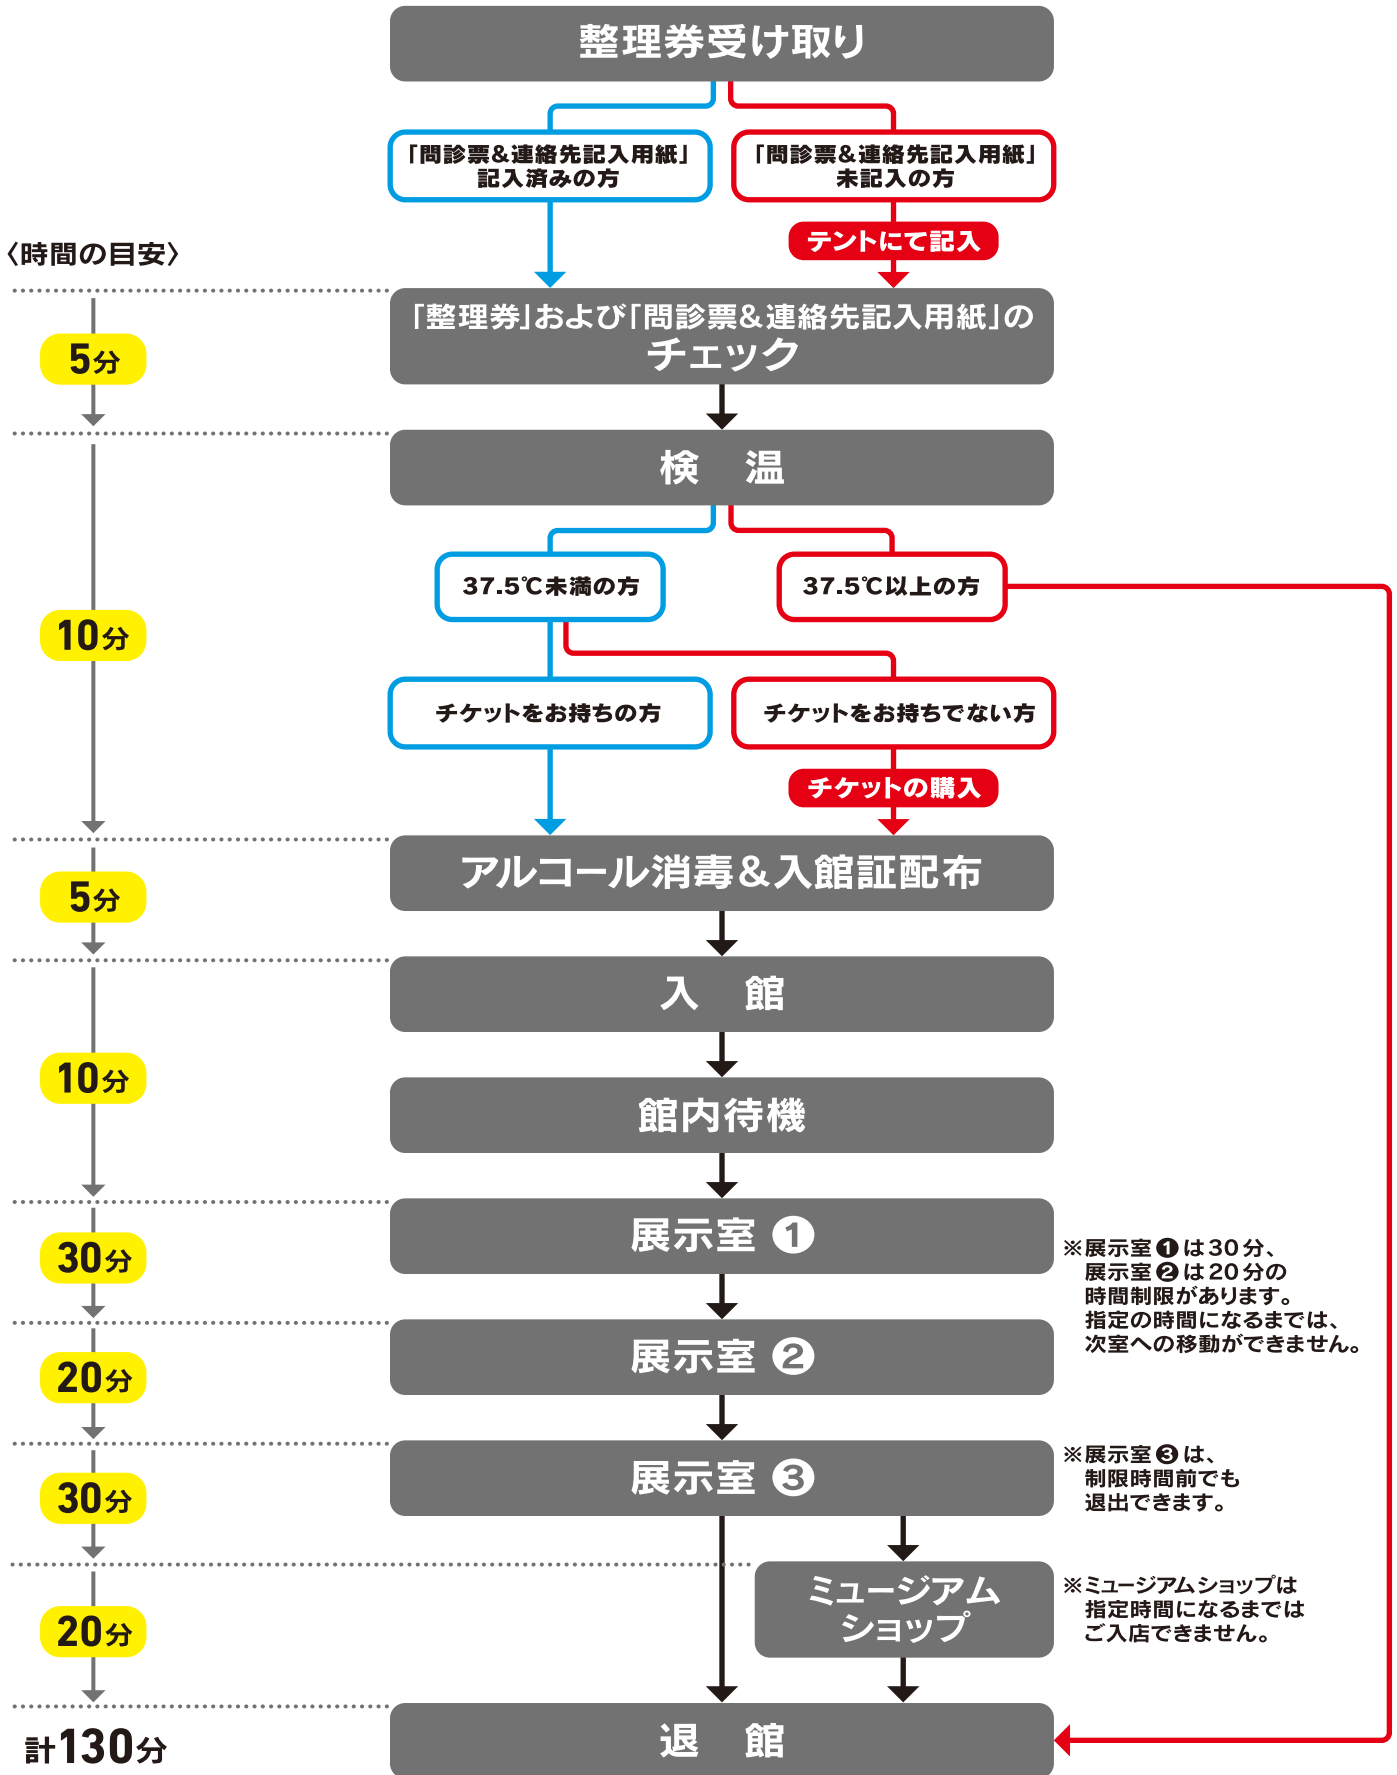

【ご観覧のながれ】

※「メンバーズクラブ」に入会ご希望の方は、退館前にスタッフにお声がけください。